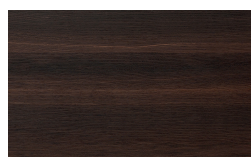

Finiture

FR Finitions

Consolle Elle

Structure

Bois

Borgogna

Canaletto

Frassino Lino

Frassino Miele

Frassino Castano

Frassino Antracite

PIANCA

PIANCA

Frassino Nero

Laqué Mat

Bianco