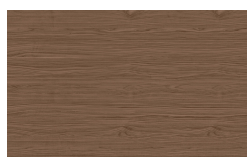

Finiture

FR Finitions

Consolle Elle

Structure

Bois

Borgogna

Canaletto

Frassino Lino

Frassino Miele

Frassino Castano

Frassino Antracite

PIANCA

PIANCA

Frassino Nero

Laqué Mat

Bianco