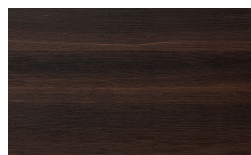

Finiture

FR Finitions

Confluence

Designer
Xavier Lust

Top
Fenix

Bianco

Nero

Bois

Borgogna

Frassino Antracite

PIANCA

PIANCA

Finitions Métal

Titanio

Structure

Bois

Borgogna

Frassino Antracite

Finitions Métal

Titanio

Métal Verni

Bianco

Nero

* Opaco o Lucido, ^{EN} Matt or High Gloss