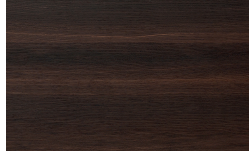

Finiture

FR Finitions

Confluence

Designer
Xavier Lust

Top
Fenix

Bianco

Nero

Bois

Borgogna

Frassino Antracite

PIANCA

PIANCA

Finitions Métal

Titanio

Structure

Bois

Borgogna

Frassino Antracite

Finitions Métal

Titanio

Métal Verni

Bianco

Nero

* Opaco o Lucido, ^{EN} Matt or High Gloss