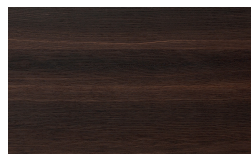

Structure bois

Bois

Borgogna