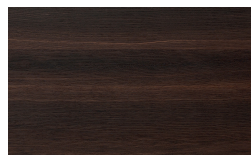

Bois

Borgogna