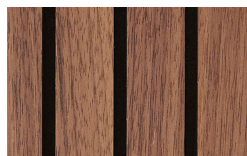

Finiture

FR Finitions

Boiserie Cannelés

Structure

Bois

Borgogna

Canaletto

Frassino Lino

Frassino Miele

Frassino Castano

Frassino Antracite

PIANCA

PIANCA

Frassino Nero

- * Opaco o Lucido, ^{EN} Matt or High Gloss
- ** Solo per telaio anta Milano, ^{EN} Only for Milano door frame
- ° Alaska Laccato, ^{EN} Lacquered Alaska