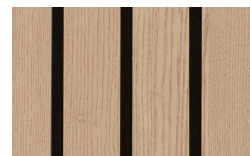

Finiture

FR Finitions

Boiserie Cannelés

Structure

Bois

Borgogna

Canaletto

Frassino Lino

Frassino Miele

Frassino Castano

Frassino Antracite

PIANCA

PIANCA

Frassino Nero

- * Opaco o Lucido, ^{EN} Matt or High Gloss
- ** Solo per telaio anta Milano, ^{EN} Only for Milano door frame
- ° Alaska Laccato, ^{EN} Lacquered Alaska