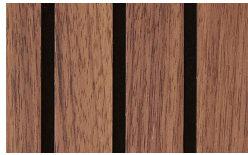

PIANCA

Structure

Bois

Canaletto

* Opaco o Lucido, ^{EN} Matt or High Gloss

** Solo per telaio anta Milano, ^{EN} Only for Milano door frame

° Alaska Laccato, ^{EN} Lacquered Alaska