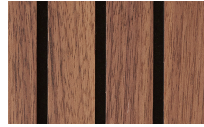

Finiture

FR Finitions

Boiserie Cannelés

PIANCA

Structure

Bois

Borgogna

Canaletto

Frassino Lino

Frassino Miele

Frassino Castano

Frassino
Antracite

Frassino Nero

* Opaco o Lucido, ^{EN} Matt or High Gloss

** Solo per telaio anta Milano, ^{EN} Only for Milano door frame

° Alaska Laccato, ^{EN} Lacquered Alaska