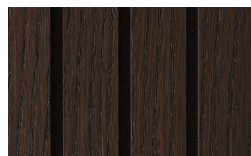

Finiture

FR Finitions

Boiserie Cannelés

Structure

Bois

Borgogna

Canaletto

Frassino Lino

Frassino Miele

Frassino Castano

Frassino Antracite

PIANCA

PIANCA

Frassino Nero

- * Opaco o Lucido, ^{EN} Matt or High Gloss
- ** Solo per telaio anta Milano, ^{EN} Only for Milano door frame
- ° Alaska Laccato, ^{EN} Lacquered Alaska