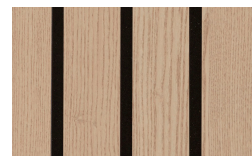

Finiture

FR Finitions

Boiserie Cannelés

Structure

Bois

Borgogna

Canaletto

Frassino Lino

Frassino Miele

Frassino Castano

Frassino Antracite

PIANCA

PIANCA

Frassino Nero

- * Opaco o Lucido, ^{EN} Matt or High Gloss
- ** Solo per telaio anta Milano, ^{EN} Only for Milano door frame
- ° Alaska Laccato, ^{EN} Lacquered Alaska