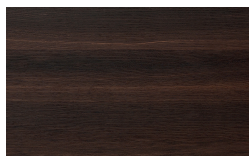

Finiture

FR Finitions

Tosca

Structure et façades

Bois

Borgogna

Canaletto

Frassino Lino

Frassino Miele

Frassino Castano

Frassino Antracite

PIANCA

PIANCA

Frassino Nero

Laqué Mat

Bianco