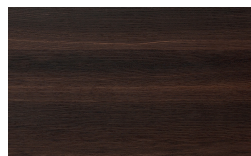

Finiture

FR Finitions

Icona

Portes
Bois

Borgogna

Canaletto

Frassino Lino

Frassino Miele

Frassino Castano

Frassino Antracite

PIANCA

PIANCA

Frassino Nero

Materico

520 Larice Tortora

518 Noce Dorato