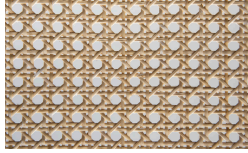

### Estructura

Chapas

Borgogna

Canaletto

Frassino Lino

Frassino Miele

Frassino Castano

Frassino Antracite

**PIANCA**

## PIANCA

Frassino Nero

## Cabecero

Paja de Viena

Paja de Viena

\* Opaco o Lucido, <sup>EN</sup> Matt or High Gloss

\*\* Solo per telaio anta Milano, <sup>EN</sup> Only for Milano door frame

° Alaska Laccato, <sup>EN</sup> Lacquered Alaska