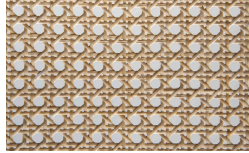

Finiture

ES Acabados

Trama

Estructura

Chapas

Borgogna

Canaletto

Frassino Lino

Frassino Miele

Frassino Castano

Frassino Antracite

PIANCA

PIANCA

Frassino Nero

Cabecero

Paja de Viena

Paja de Viena

* Opaco o Lucido, ^{EN} Matt or High Gloss
** Solo per telaio anta Milano, ^{EN} Only for Milano door frame
° Alaska Laccato, ^{EN} Lacquered Alaska

PIANCA

PIANCA

PIANCA

Via dei Cappellari, 20
31018 – Gaiarine, Treviso
ITALY
T +39 0434 756911
F +39 0434 75330
info@pianca.com
pianca.com
p.iva IT 01682580269