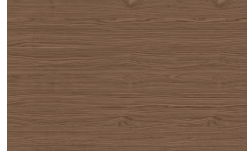

Finiture

ES Acabados

Fushimi Lounge

Designer
Philippe Tabet

Asiento

Cuoio Natural

Moro

Hermes

Nero

Estructura

Chapas

PIANCA

PIANCA

Borgogna

Canaletto

Frassino Lino

Frassino Miele

Frassino Castano

Frassino Antracite

Frassino Nero

* Opaco o Lucido, ^{EN} Matt or High Gloss

** Solo per telaio anta Milano, ^{EN} Only for Milano door frame

° Alaska Laccato, ^{EN} Lacquered Alaska