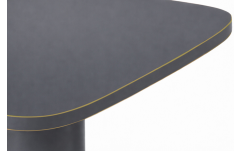

Lavagna-Senape