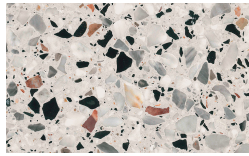

PIANCA

Bronzo

Ottone Anticato

Champagne

Cromo

Titanio

Chapas

Borgogna

Borgogna

Canaletto

Frassino Lino

Frassino Miele

Frassino Castano

Frassino Antracite

Frassino Nero

Base

Chapas

Borgogna

Canaletto

Frassino Lino

PIANCA

Frassino Miele

Frassino Castano

Frassino Antracite

Frassino Nero

Terrazzo

Arlecchino

Balanzone

Rugantino

Farinella

* Opaco o Lucido, ^{EN} Matt or High Gloss

** Solo per telaio anta Milano, ^{EN} Only for Milano door frame