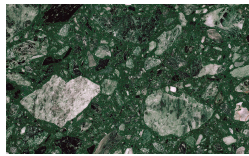

PIANCA

Bronzo

Ottone Anticato

Champagne

Cromo

Titanio

Chapas

Borgogna

Borgogna

Canaletto

Frassino Lino

Frassino Miele

Frassino Castano

Frassino Antracite

Frassino Nero

Base

Chapas

Borgogna

Canaletto

Frassino Lino

PIANCA

Frassino Miele

Frassino Castano

Frassino Antracite

Frassino Nero

Terrazzo

Arlecchino

Balanzone

Rugantino

Farinella

* Opaco o Lucido, ^{EN} Matt or High Gloss

** Solo per telaio anta Milano, ^{EN} Only for Milano door frame