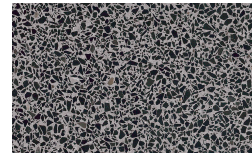

PIANCA

Bronzo

Ottone Anticato

Champagne

Cromo

Titanio

Chapas

Borgogna

Borgogna

Canaletto

Frassino Lino

Frassino Miele

Frassino Castano

Frassino Antracite

Frassino Nero

Base

Chapas

Borgogna

Canaletto

Frassino Lino

PIANCA

Frassino Miele

Frassino Castano

Frassino Antracite

Frassino Nero

Terrazzo

Arlecchino

Balanzone

Rugantino

Farinella

* Opaco o Lucido, ^{EN} Matt or High Gloss

** Solo per telaio anta Milano, ^{EN} Only for Milano door frame