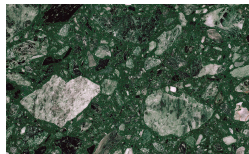

PIANCA

Bronzo

Ottone Anticato

Champagne

Cromo

Titanio

Chapas

Borgogna

Borgogna

Canaletto

Frassino Lino

Frassino Miele

Frassino Castano

Frassino Antracite

Frassino Nero

Base

Chapas

Borgogna

Canaletto

Frassino Lino

PIANCA

Frassino Miele

Frassino Castano

Frassino Antracite

Frassino Nero

Terrazzo

Arlecchino

Balanzone

Rugantino

Farinella

* Opaco o Lucido, ^{EN} Matt or High Gloss

** Solo per telaio anta Milano, ^{EN} Only for Milano door frame