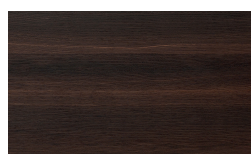

PIANCA

Chapas

Repisa

Chapas

Base

Chapas

Borgogna