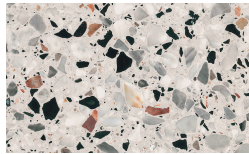

PIANCA

Bronzo

Ottone Anticato

Champagne

Cromo

Titanio

Chapas

Borgogna

Borgogna

Canaletto

Frassino Lino

Frassino Miele

Frassino Castano

Frassino Antracite

Frassino Nero

Base

Chapas

Borgogna

Canaletto

Frassino Lino

PIANCA

Frassino Miele

Frassino Castano

Frassino Antracite

Frassino Nero

Terrazzo

Arlecchino

Balanzone

Rugantino

Farinella

* Opaco o Lucido, ^{EN} Matt or High Gloss

** Solo per telaio anta Milano, ^{EN} Only for Milano door frame