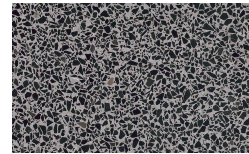

PIANCA

Bronzo

Ottone Anticato

Champagne

Cromo

Titanio

Chapas

Borgogna

Borgogna

Canaletto

Frassino Lino

Frassino Miele

Frassino Castano

Frassino Antracite

Frassino Nero

Base

Chapas

Borgogna

Canaletto

Frassino Lino

PIANCA

Frassino Miele

Frassino Castano

Frassino Antracite

Frassino Nero

Terrazzo

Arlecchino

Balanzone

Rugantino

Farinella

* Opaco o Lucido, ^{EN} Matt or High Gloss

** Solo per telaio anta Milano, ^{EN} Only for Milano door frame