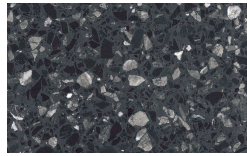

Canaletto

Frassino Lino

Frassino Miele

Frassino Castano

Frassino Antracite

Frassino Nero

Repisa

Chapas

Borgogna

Canaletto

Frassino Lino

Frassino Miele

Frassino Castano

Frassino Antracite

Frassino Nero

Base

Chapas

Borgogna

Canaletto

Frassino Lino

PIANCA

Frassino Miele

Frassino Castano

Frassino Antracite

Frassino Nero

Terrazzo

Arlecchino

Balanzone

Rugantino

Farinella

* Opaco o Lucido, ^{EN} Matt or High Gloss

** Solo per telaio anta Milano, ^{EN} Only for Milano door frame