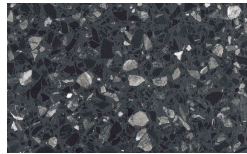

Canaletto

Frassino Lino

Frassino Miele

Frassino Castano

Frassino Antracite

Frassino Nero

Repisa

Chapas

Borgogna

Canaletto

Frassino Lino

Frassino Miele

Frassino Castano

Frassino Antracite

Frassino Nero

Base

Chapas

Borgogna

Canaletto

Frassino Lino

PIANCA

Frassino Miele

Frassino Castano

Frassino Antracite

Frassino Nero

Terrazzo

Arlecchino

Balanzone

Rugantino

Farinella

* Opaco o Lucido, ^{EN} Matt or High Gloss

** Solo per telaio anta Milano, ^{EN} Only for Milano door frame