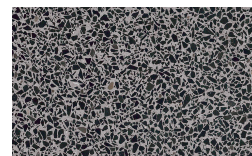

## Baio

Designer  
Calvi Brambilla

**Sobre**  
Terrazzo

Arlecchino

Balanzone

Rugantino

Farinella

**PIANCA**

## PIANCA

Chapas

Borgogna

Canaletto

Frassino Lino

Frassino Miele

Frassino Castano

Frassino Antracite

Frassino Nero

Marmoles

Emperador

Gioia di Carrara

Fior di Pesco

Grafite

Lacado Mate

Bianco