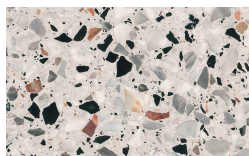

## Baio

Designer  
Calvi Brambilla

**Sobre**  
Terrazzo

Arlecchino

Balanzone

Rugantino

Farinella

**PIANCA**

## PIANCA

Chapas

Borgogna

Canaletto

Frassino Lino

Frassino Miele

Frassino Castano

Frassino Antracite

Mattone

Tabasco

Malva

Roccia

Avio

Onice

## PIANCA

Bosco

Mirto

Oceano

Cenere

Piombo

Lavagna

Nero