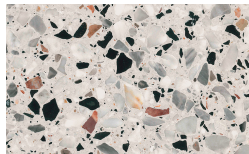

Finiture ES Acabados

Baio

Designer
Calvi Brambilla

Sobre
Chapas

Borgogna

Canaletto

Frassino Lino

Frassino Miele

Frassino Castano

Frassino Antracite

PIANCA

PIANCA

Frassino Nero

Marmoles

Gioia di Carrara

Fior di Pesco

Emperador

Grafite

Terrazzo

Arlecchino

Balanzone

Farinella

Rugantino

Lacado Mate

Bosco

Mirto

Oceano

Cenere

Piombo

Lavagna

Nero

Lacado Brillo