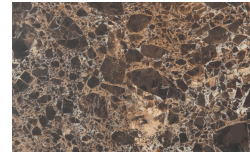

Finiture ES Acabados

Baio

Designer
Calvi Brambilla

Sobre
Chapas

Borgogna

Canaletto

Frassino Lino

Frassino Miele

Frassino Castano

Frassino Antracite

PIANCA

PIANCA

Frassino Nero

Marmoles

Gioia di Carrara

Fior di Pesco

Emperador

Grafite

Terrazzo

Arlecchino

Balanzone

Farinella

Rugantino

Lacado Mate

Bianco

Seta

Cashmere

Ecrù

Fango

Espresso

Nebbia

Cipria