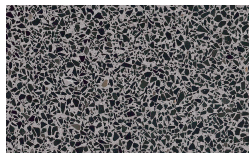

Finiture ES Acabados

Baio

Designer
Calvi Brambilla

Sobre
Chapas

Borgogna

Canaletto

Frassino Lino

Frassino Miele

Frassino Castano

Frassino Antracite

PIANCA

PIANCA

Frassino Nero

Marmoles

Gioia di Carrara

Fior di Pesco

Emperador

Grafite

Terrazzo

Arlecchino

Balanzone

Farinella

Rugantino

Lacado Mate

Bianco

Seta

Cashmere

Ecrù

Fango

Espresso

Nebbia

Cipria