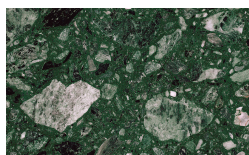

## Baio

Designer  
Calvi Brambilla

**Sobre**  
Terrazzo

Arlecchino

Balanzone

Rugantino

Farinella

**PIANCA**

## PIANCA

Chapas

Borgogna

Canaletto

Frassino Lino

Frassino Miele

Frassino Castano

Frassino Antracite

Frassino Nero

Marmoles

Emperador

Gioia di Carrara

Fior di Pesco

Grafite

Lacado Mate

Bianco

Mattone

Tabasco

Malva

Roccia

Avio

Onice