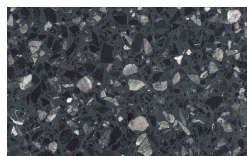

## Baio

Designer  
Calvi Brambilla

**Sobre**  
Terrazzo

Arlecchino

Balanzone

Rugantino

Farinella

**PIANCA**

## PIANCA

Chapas

Borgogna

Canaletto

Frassino Lino

Frassino Miele

Frassino Castano

Frassino Antracite

Frassino Nero

Marmoles

Emperador

Gioia di Carrara

Fior di Pesco

Grafite

Lacado Mate

Bianco

Mattone

Tabasco

Malva

Roccia

Avio

Onice