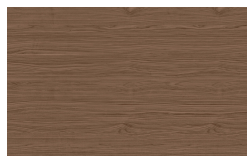

Finiture ES Acabados

Palù

Designer
Raffaella Mangiarotti

Estructura

Chapas

Borgogna

Canaletto

Frassino Lino

Frassino Miele

Frassino Castano

Frassino Antracite

PIANCA

PIANCA

Frassino Nero

Cuoio

Hermes

Moro

Nero

Frontales Cuoio

Cuoio

Hermes

Moro

Nero

* Opaco o Lucido, ^{EN} Matt or High Gloss