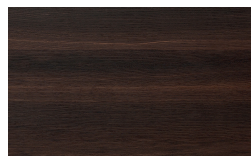

Finiture ES Acabados

Palù

Designer
Raffaella Mangiarotti

Estructura

Chapas

Borgogna

Canaletto

Frassino Lino

Frassino Miele

Frassino Castano

Frassino Antracite

PIANCA

PIANCA

Frassino Nero

Cuoio

Hermes

Moro

Nero

Frontales Cuoio

Cuoio

Hermes

Moro

Nero

* Opaco o Lucido, ^{EN} Matt or High Gloss