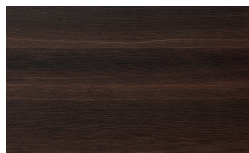

Sobre Chapas

Borgogna