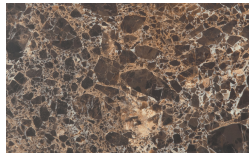

Frassino Antracite

Frassino Nero

Acabados metal

Bronzo

Ottone Anticato

Champagne

Cromo

Titanio

Frassino Castano

Frassino Antracite

PIANCA

Frassino Nero

Acabados metal

Bronzo

Ottone Anticato

Champagne

PIANCA

Nero

Cristales

Traspargente Argento –

Traspargente Piombo –

Marmoles

Emperador

Gioia di Carrara

Fior di Pesco

Grafite

Cemento

Roccia

* Opaco o Lucido, ^{EN} Matt or High Gloss

** Solo per telaio anta Milano, ^{EN} Only for Milano door frame

° Alaska Laccato, ^{EN} Lacquered Alaska

PIANCA