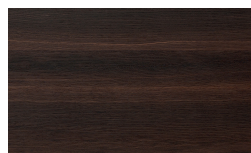

Cristales

Trasparente Argento –

Trasparente Piombo –

Sobre Chapas

Borgogna

Canaletto

Frassino Lino

Frassino Miele

Frassino Castano

Frassino Antracite

PIANCA

Frassino Nero

Acabados metal

Bronzo

Ottone Anticato

Champagne