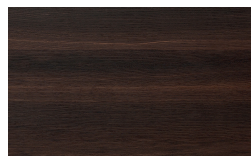

Finiture ES Acabados

Maestro

Designer
Emilio Nanni

Estructura Madera

Chapas

Borgogna

Canaletto

Frassino Lino

Frassino Miele

Frassino Castano

Frassino Antracite

PIANCA

PIANCA

Frassino Nero

Cristales

Trasparente Argento –