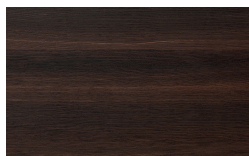

Finiture ES Acabados

Maestro

Designer
Emilio Nanni

Estructura Madera

Chapas

Borgogna