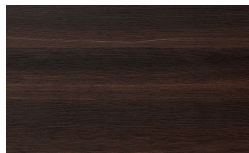

Finiture

ES Acabados

Inari

Designer
Philippe Tabet

Estructura

Lacado Mate poro abierto

Bianco

Seta

Mirto

Oceano

Cenere

Piombo

Lavagna

Nero

Chapas

Borgogna

Canaletto

Frassino Lino

Frassino Miele

Frassino Castano

Frassino Antracite

Frassino Nero

Vetro Marmo

Calacatta