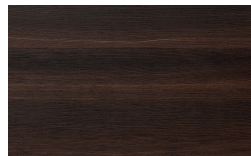

Finiture

ES Acabados

Inari

Designer
Philippe Tabet

Estructura

Lacado Mate poro abierto

Bianco

Seta

Chapas

Borgogna

Canaletto

Frassino Lino

Frassino Miele

Frassino Castano

Frassino Antracite

Frassino Nero

Sobre
Chapas

Borgogna

Canaletto

Frassino Lino

Frassino Miele

Frassino Castano

Frassino Antracite

Frassino Nero