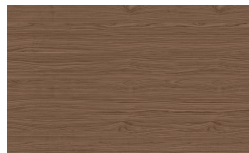

Finiture

ES Acabados

Inari

Designer
Philippe Tabet

Estructura

Lacado Mate poro abierto

Bianco

Seta

Mirto

Oceano

Cenere

Piombo

Lavagna

Nero

Chapas

Borgogna

Canaletto

Frassino Lino

Frassino Miele

Frassino Castano

Frassino Antracite

Frassino Nero

Vetro Marmo

Calacatta