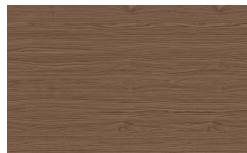

Finiture

ES Acabados

Inari

Designer
Philippe Tabet

Estructura

Lacado Mate poro abierto

Bianco

Seta

Mirto

Oceano

Cenere

Piombo

Lavagna

Nero

Chapas

Borgogna

Canaletto

Frassino Lino

Frassino Miele

Frassino Castano

Frassino Antracite

Frassino Nero

Vetro Marmo

Calacatta