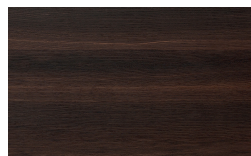

Finiture

ES Acabados

Inari

Designer
Philippe Tabet

Estructura

Lacado Mate poro abierto

Bianco

Seta

Chapas

Borgogna

Canaletto

Frassino Lino

Frassino Miele

Frassino Castano

Frassino Antracite

Frassino Nero

Sobre
Chapas

Borgogna

Canaletto

Frassino Lino

Frassino Miele

Frassino Castano

Frassino Antracite

Frassino Nero