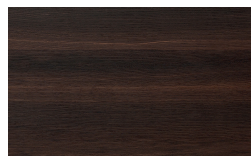

Finiture ES Acabados

Woody

Designer
Studio Metrica

Estructura y sobre

Chapas

Borgogna

Canaletto

Frassino Lino

Frassino Miele

Frassino Castano

Frassino Antracite

PIANCA

PIANCA

Frassino Nero

* Opaco o Lucido, ^{EN} Matt or High Gloss

** Solo per telaio anta Milano, ^{EN} Only for Milano door frame