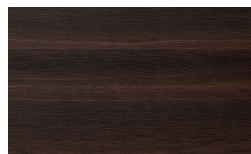

Finiture

ES Acabados

Intro

Designer
Odo Fioravanti

Asiento
Poliamida

Lavagna

Bianco

Estructura Metálica
Acabados metal

PIANCA

Bronzo

Ottone Anticato

Champagne

Cromo

Titanio

Metal barnizado

Bianco

Lavagna

Chapas

Borgogna

Canaletto

Frassino Lino

Frassino Miele

Frassino Castano

Frassino Antracite

Frassino Nero

Estructura Madera

Chapas

Borgogna

Canaletto

Frassino Lino

Frassino Miele

Frassino Castano