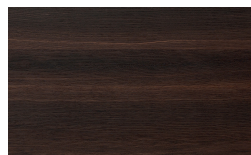

PIANCA

Metal barnizado

Chapas

Borgogna

Estructura Madera

Chapas

* Opaco o Lucido, ^{EN} Matt or High Gloss

** Solo per telaio anta Milano, ^{EN} Only for Milano door frame

° Alaska Laccato, ^{EN} Lacquered Alaska