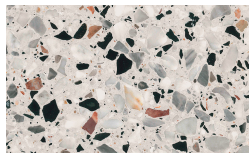

Finiture

ES Acabados

Icaro

Estructura Metálica

Lacado Mate

Bianco

Seta

Cashmere

Cromo

Titanio

Ottone Anticato

Sobre Chapas

Borgogna

Canaletto

Frassino Lino

PIANCA

Frassino Miele

Frassino Castano

Frassino Antracite

Frassino Nero

Marmoles

Gioia di Carrara

Fior di Pesco

Emperador

Grafite

Terrazzo

Arlecchino

Balanzone

Farinella

Rugantino

Vetro Marmo

Calacatta