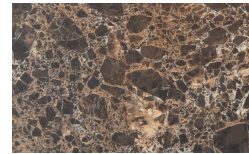

Finiture

ES Acabados

Icaro

Estructura Metálica

Lacado Mate

Bianco

Seta

Cashmere

Cromo

Titanio

Ottone Anticato

Sobre Chapas

Borgogna

Canaletto

Frassino Lino

PIANCA

Frassino Miele

Frassino Castano

Frassino Antracite

Frassino Nero

Marmoles

Gioia di Carrara

Fior di Pesco

Emperador

Grafite

Terrazzo

Arlecchino

Balanzone

Farinella

Rugantino

Vetro Marmo

Calacatta