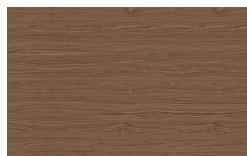

Finiture

ES Acabados

Icaro

Estructura Metálica

Lacado Mate

Bianco

Seta

Cashmere

Cromo

Titanio

Ottone Anticato

Sobre Chapas

Borgogna

Canaletto

Frassino Lino

PIANCA