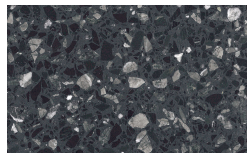

Finiture

ES Acabados

Icaro

Estructura Metálica

Lacado Mate

Bianco

Seta

Cashmere

Cromo

Titanio

Ottone Anticato

Sobre Chapas

Borgogna

Canaletto

Frassino Lino

PIANCA

Frassino Miele

Frassino Castano

Frassino Antracite

Frassino Nero

Marmoles

Gioia di Carrara

Fior di Pesco

Emperador

Grafite

Terrazzo

Arlecchino

Balanzone

Farinella

Rugantino

Vetro Marmo

Calacatta