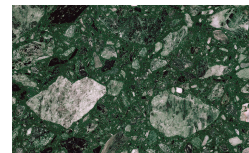

Finiture

ES Acabados

Icaro

Estructura Metálica

Lacado Mate

Bianco

Seta

Cashmere

Cromo

Titanio

Ottone Anticato

Sobre Chapas

Borgogna

Canaletto

Frassino Lino

PIANCA

Frassino Miele

Frassino Castano

Frassino Antracite

Frassino Nero

Marmoles

Gioia di Carrara

Fior di Pesco

Emperador

Grafite

Terrazzo

Arlecchino

Balanzone

Farinella

Rugantino

Vetro Marmo

Calacatta