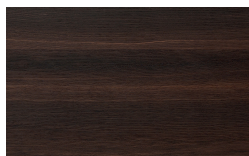

Finiture

ES Acabados

Icaro

Estructura Metálica

Lacado Mate

Bianco

Seta

Cashmere

Cromo

Titanio

Ottone Anticato

Sobre Chapas

Borgogna

Canaletto

Frassino Lino

PIANCA