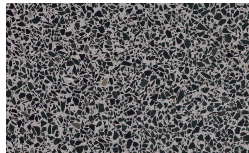

Finiture

ES Acabados

Icaro

Estructura Metálica

Lacado Mate

Bianco

Seta

Cashmere

Frassino Miele

Frassino Castano

Frassino Antracite

Frassino Nero

Marmoles

Gioia di Carrara

Fior di Pesco

Emperador

Grafite

Terrazzo

Arlecchino

Balanzone

Farinella

Rugantino

Vetro Marmo

Calacatta

Amani

Sahara

Cristales Lacados

Barnizado Bianco

Barnizado Seta

Barnizado Roccia

Barnizado Piombo

Cristales