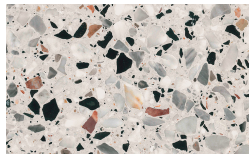

Finiture

ES Acabados

Icaro

Estructura Metálica

Acabados metal

Bronzo

Ottone Anticato

Champagne

Miele

Mattone

Tabasco

Malva

Roccia

Avio

Onice

PIANCA

Bosco

Mirto

Oceano

Cenere

Piombo

Lavagna

Nero

Terrazzo

Arlecchino

Balanzone

Rugantino

Farinella

Vetro Marmo

Calacatta

Amani

Sahara