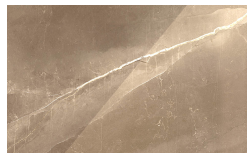

PIANCA

Marmoles

Terrazzo

Vetro Marmo

Amani

Cristales Lacados

Cristales