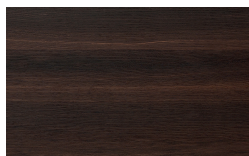

Finiture ES Acabados

Fushimi

Designer
Philippe Tabet

Estructura

Chapas

Borgogna

Canaletto

Frassino Lino

Frassino Miele

Frassino Castano

Frassino Antracite

PIANCA

PIANCA

Frassino Nero

Lacado Mate poro abierto

Bianco