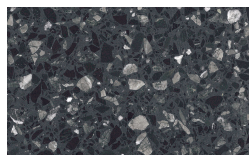

PIANCA

Marmoles

Terrazzo

Balanzone

Lacado Mate