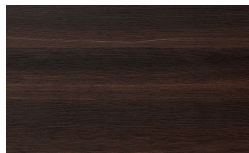

Chapas

Borgogna