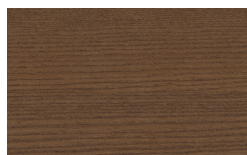

Finiture

ES Acabados

Consolle Elle

Estructura

Chapas

Borgogna

Canaletto

Frassino Lino

Frassino Miele

Frassino Castano

Frassino Antracite

PIANCA

PIANCA

Frassino Nero

Lacado Mate

Bianco