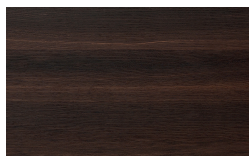

Finiture

ES Acabados

Consolle Elle

Estructura

Chapas

Borgogna