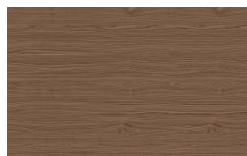

Finiture

ES Acabados

Consolle Elle

Estructura

Chapas

Borgogna

Canaletto

Frassino Lino

Frassino Miele

Frassino Castano

Frassino Antracite

PIANCA

PIANCA

Frassino Nero

Lacado Mate

Bianco