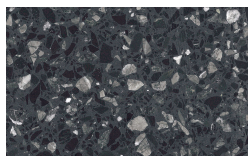

Finiture

ES Acabados

Delta

Sobre extensible

Cristales

Trasparente Argento –

Trasparente Piombo –

Cristales

Trasparente Argento –

Trasparente Piombo –

PIANCA

PIANCA

Sobre fijo

Cristales

Trasparente Argento –

Trasparente Piombo –

Terrazzo

Arlecchino

Balanzone

Rugantino

Farinella

Vetro Marmo

Calacatta

Amani

Sahara

Cristales Lacados

Barnizado Bianco

Barnizado Seta

Barnizado Roccia

Barnizado Piombo

Cristales

Trasparente Argento –