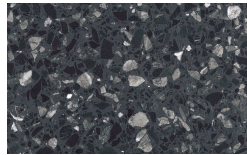

Finiture

ES Acabados

Delta

Sobre extensible

Cristales

Trasparente Argento –

Trasparente Piombo –

Cristales

Trasparente Argento –

Trasparente Piombo –

PIANCA

PIANCA

Sobre fijo

Cristales

Trasparente Argento –

Trasparente Piombo –

Terrazzo

Arlecchino

Balanzone

Rugantino

Farinella

Vetro Marmo

Calacatta

Amani

Sahara

Cristales Lacados

Barnizado Bianco

Barnizado Seta

Barnizado Roccia

Barnizado Piombo

Cristales

Trasparente Argento –