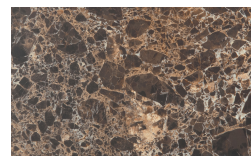

Finiture ES Acabados

Corinto

Designer

Luciano Marson

Estructura y sobre

Marmoles

Gioia di Carrara

Fior di Pesco

Emperador

Grafite

PIANCA

PIANCA

- * Opaco o Lucido, ^{EN} Matt or High Gloss
- ** Solo per telaio anta Milano, ^{EN} Only for Milano door frame
- ° Alaska Laccato, ^{EN} Lacquered Alaska

PIANCA

PIANCA

PIANCA