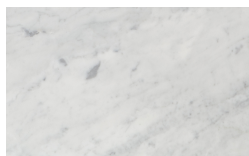

Finiture ES Acabados

Corinto

Designer

Luciano Marson

Estructura y sobre

Marmoles

Gioia di Carrara