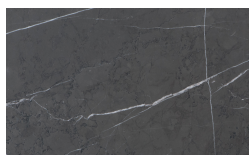

Finiture ES Acabados

Corinto

Designer

Luciano Marson

Estructura y sobre

Marmoles

Gioia di Carrara

Fior di Pesco

Emperador

Grafite

PIANCA

PIANCA

- * Opaco o Lucido, ^{EN} Matt or High Gloss
- ** Solo per telaio anta Milano, ^{EN} Only for Milano door frame
- ° Alaska Laccato, ^{EN} Lacquered Alaska

PIANCA

PIANCA

PIANCA