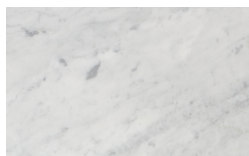

Finiture ES Acabados

Corinto

Designer

Luciano Marson

Estructura y sobre
Marmoles

Gioia di Carrara

Fior di Pesco

Emperador

Grafite

PIANCA

PIANCA

* Opaco o Lucido, ^{EN} Matt or High Gloss

** Solo per telaio anta Milano, ^{EN} Only for Milano door frame

° Alaska Laccato, ^{EN} Lacquered Alaska

PIANCA

PIANCA