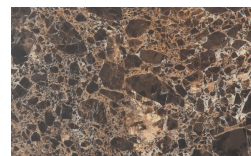

Finiture ES Acabados

Corinto

Designer

Luciano Marson

Estructura y sobre
Marmoles

Gioia di Carrara

Fior di Pesco

Emperador

Grafite

PIANCA

PIANCA

* Opaco o Lucido, ^{EN} Matt or High Gloss

** Solo per telaio anta Milano, ^{EN} Only for Milano door frame

° Alaska Laccato, ^{EN} Lacquered Alaska

PIANCA

PIANCA