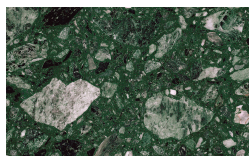

Nero

Chapas

Borgogna

Canaletto

Frassino Lino

Frassino Miele

Frassino Castano

Frassino Antracite

Frassino Nero

Terrazzo

Arlecchino

Balanzone

Rugantino

Farinella

PIANCA

- * Opaco o Lucido, ^{EN} Matt or High Gloss
- ** Solo per telaio anta Milano, ^{EN} Only for Milano door frame
- ° Alaska Laccato, ^{EN} Lacquered Alaska