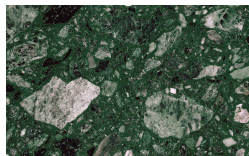

## PIANCA

Frassino Miele

Frassino Moro

Frassino Antracite

Frassino Nero

## Estructura Metálica

Acabados metal

Bronzo

Ottone Anticato

Champagne

Cromo

Titanio

Oliva

## Base

Terrazzo

Arlecchino

Balanzone

Rugantino

Farinella

\* Opaco o Lucido, <sup>EN</sup> Matt or High Gloss

\*\* Solo per telaio anta Milano, <sup>EN</sup> Only for Milano door frame

° Alaska Laccato, <sup>EN</sup> Lacquered Alaska

**PIANCA**

**PIANCA**