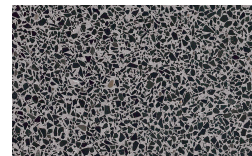

Nero

Chapas

Borgogna

Canaletto

Frassino Lino

Frassino Miele

Frassino Castano

Frassino Antracite

Frassino Nero

Terrazzo

Arlecchino

Balanzone

Rugantino

Farinella

PIANCA

- * Opaco o Lucido, ^{EN} Matt or High Gloss
- ** Solo per telaio anta Milano, ^{EN} Only for Milano door frame
- ° Alaska Laccato, ^{EN} Lacquered Alaska