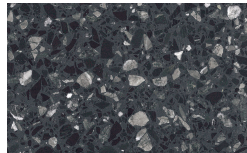

## PIANCA

Frassino Miele

Frassino Moro

Frassino Antracite

Frassino Nero

## Estructura Metálica

Acabados metal

Bronzo

Ottone Anticato

Champagne

Cromo

Titanio

Oliva

## Base

Terrazzo

Arlecchino

Balanzone

Rugantino

Farinella

\* Opaco o Lucido, <sup>EN</sup> Matt or High Gloss

\*\* Solo per telaio anta Milano, <sup>EN</sup> Only for Milano door frame