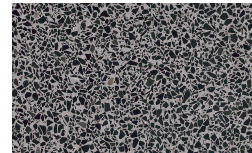

## PIANCA

Frassino Miele

Frassino Moro

Frassino Antracite

Frassino Nero

## Estructura Metálica

Acabados metal

Bronzo

Ottone Anticato

Champagne

Cromo

Titanio

Oliva

## Base

Terrazzo

Arlecchino

Balanzone

Rugantino

Farinella

\* Opaco o Lucido, <sup>EN</sup> Matt or High Gloss

\*\* Solo per telaio anta Milano, <sup>EN</sup> Only for Milano door frame