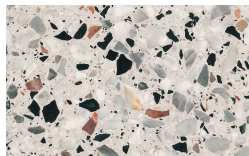

Mattone

Tabasco

Malva

Roccia

Avio

Onice

Bosco

Mirto

Nero

Chapas

Borgogna

Canaletto

Frassino Lino

Frassino Miele

Frassino Castano

Frassino Antracite

Frassino Nero

Terrazzo

Arlecchino

Balanzone

Rugantino

Farinella

PIANCA

- * Opaco o Lucido, ^{EN} Matt or High Gloss
- ** Solo per telaio anta Milano, ^{EN} Only for Milano door frame
- ° Alaska Laccato, ^{EN} Lacquered Alaska