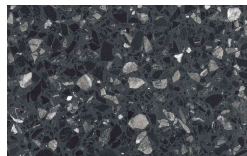

Frassino Antracite

Frassino Nero

Acabados metal

Bronzo

Ottone Anticato

Champagne

Cromo

Titanio

Nero

Chapas

Borgogna

Canaletto

Frassino Lino

Frassino Miele

Frassino Castano

Frassino Antracite

Frassino Nero

Terrazzo

Arlecchino

Balanzone

Rugantino

Farinella

PIANCA

- * Opaco o Lucido, ^{EN} Matt or High Gloss
- ** Solo per telaio anta Milano, ^{EN} Only for Milano door frame
- ° Alaska Laccato, ^{EN} Lacquered Alaska