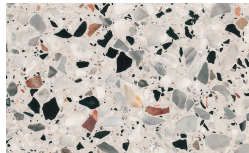

## PIANCA

Frassino Miele

Frassino Moro

Frassino Antracite

Frassino Nero

## Estructura Metálica

Acabados metal

Bronzo

Ottone Anticato

Champagne

Cromo

Titanio

Oliva

## Base

Terrazzo

Arlecchino

Balanzone

Rugantino

Farinella

\* Opaco o Lucido, <sup>EN</sup> Matt or High Gloss

\*\* Solo per telaio anta Milano, <sup>EN</sup> Only for Milano door frame