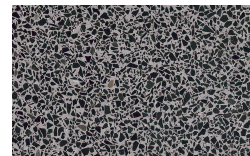

Nero

Chapas

Borgogna

Canaletto

Frassino Lino

Frassino Miele

Frassino Castano

Frassino Antracite

Frassino Nero

Terrazzo

Arlecchino

Balanzone

Rugantino

Farinella

PIANCA

- * Opaco o Lucido, ^{EN} Matt or High Gloss
- ** Solo per telaio anta Milano, ^{EN} Only for Milano door frame
- ° Alaska Laccato, ^{EN} Lacquered Alaska