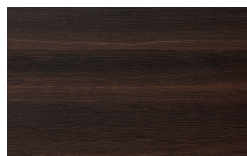

Finiture ES Acabados

Kyoto

Designer
Simone Bonanni

Estructura y Frontales

Chapas

Canaletto

Borgogna

Frassino Lino

Frassino Miele

Frassino Castano

Frassino Antracite

PIANCA

PIANCA

Frassino Nero

Lacado Mate

Bianco