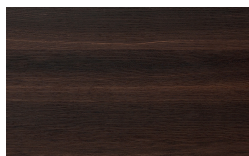

Finiture

ES Acabados

Segno

Estructura y Frontales

Chapas

Borgogna

Canaletto

Frassino Lino

Frassino Miele

Frassino Castano

Frassino Antracite

PIANCA

PIANCA

Frassino Nero

Lacado Mate

Bianco