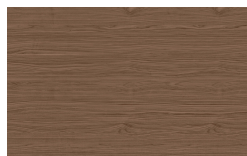

Finiture

ES Acabados

Segno

Estructura y Frontales

Chapas

Borgogna

Canaletto

Frassino Lino

Frassino Miele

Frassino Castano

Frassino Antracite

PIANCA

PIANCA

Frassino Nero

Lacado Mate

Bianco