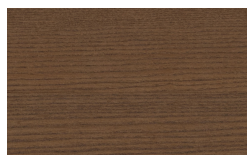

Finiture

ES Acabados

Segno

Estructura y Frontales

Chapas

Borgogna

Canaletto

Frassino Lino

Frassino Miele

Frassino Castano

Frassino Antracite

PIANCA

PIANCA

Frassino Nero

Lacado Mate

Bianco