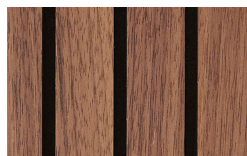

Finiture

ES Acabados

Boiserie Acanalados

Estructura

Chapas

Borgogna

Canaletto

Frassino Lino

Frassino Miele

Frassino Castano

Frassino Antracite

PIANCA

PIANCA

Frassino Nero

- * Opaco o Lucido, ^{EN} Matt or High Gloss
- ** Solo per telaio anta Milano, ^{EN} Only for Milano door frame
- ° Alaska Laccato, ^{EN} Lacquered Alaska