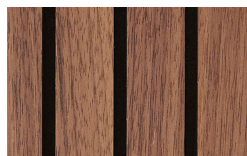

Finiture

ES Acabados

Boiserie Acanalados

Estructura

Chapas

Canaletto

PIANCA