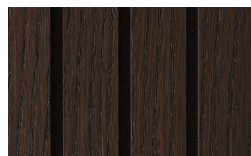

Finiture

ES Acabados

Boiserie Acanalados

Estructura

Chapas

Borgogna