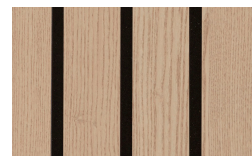

Finiture

ES Acabados

Boiserie Acanalados

Estructura

Chapas

Borgogna

Canaletto

Frassino Lino

Frassino Miele

Frassino Castano

Frassino Antracite

PIANCA

PIANCA

Frassino Nero

- * Opaco o Lucido, ^{EN} Matt or High Gloss
- ** Solo per telaio anta Milano, ^{EN} Only for Milano door frame
- ° Alaska Laccato, ^{EN} Lacquered Alaska