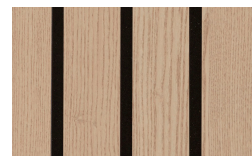

Frassino Lino