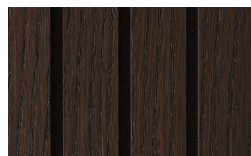

Finiture

ES Acabados

Boiserie Acanalados

Estructura

Chapas

Borgogna

Canaletto

Frassino Lino

Frassino Miele

Frassino Castano

Frassino Antracite

PIANCA

PIANCA

Frassino Nero

- * Opaco o Lucido, ^{EN} Matt or High Gloss
- ** Solo per telaio anta Milano, ^{EN} Only for Milano door frame
- ° Alaska Laccato, ^{EN} Lacquered Alaska