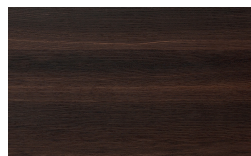

Finiture ES Acabados

Verona

Designer
Calvi Brambilla

Puertas

Chapas

Borgogna

Canaletto

Lacado Mate

Bianco

Seta

Cashmere

PIANCA

PIANCA

Ecrù

Fango

Espresso

Acabados interior

Lacado Mate Duna

Duna 801 Bianco

Duna 802 Seta

Duna 916 Cashmere

Duna 917 Ecrù

Duna 918 Fango

Duna 919 Espresso