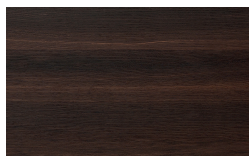

Finiture

ES Acabados

Ginevra

Estructura y Frontales

Chapas

Borgogna

Canaletto

Frassino Lino

Frassino Miele

Frassino Castano

Frassino Antracite

PIANCA

PIANCA

Frassino Nero

Lacado Mate

Bianco