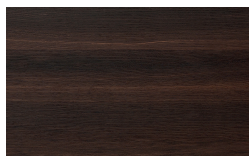

Finiture

ES Acabados

Cornice

Puertas

Chapas

Borgogna

Canaletto

Frassino Lino

Frassino Miele

Frassino Castano

Frassino Antracite

PIANCA

PIANCA

Frassino Nero

Piel sintética

Creta