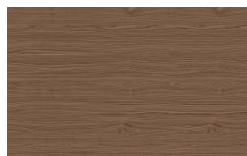

Finiture

ES Acabados

Quadra

Estructura y Frontales

Chapas

Borgogna

Canaletto

Frassino Lino

Frassino Miele

Frassino Castano

Frassino Antracite

PIANCA

PIANCA

Frassino Nero

Lacado Mate

Bianco