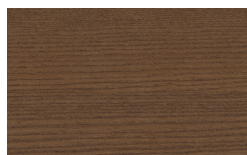

Finiture

ES Acabados

Quadra

Estructura y Frontales

Chapas

Borgogna

Canaletto

Frassino Lino

Frassino Miele

Frassino Castano

Frassino Antracite

PIANCA

PIANCA

Frassino Nero

Lacado Mate

Bianco