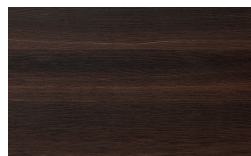

Finiture

ES Acabados

Quadra

Estructura y Frontales

Chapas

Borgogna

Canaletto

Frassino Lino

Frassino Miele

Frassino Castano

Frassino Antracite

PIANCA

PIANCA

Frassino Nero

Lacado Mate

Bianco