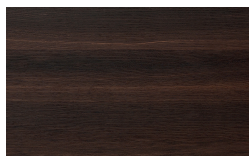

Finiture

ES Acabados

Tosca

Estructura y Frontales

Chapas

Borgogna

Canaletto

Frassino Lino

Frassino Miele

Frassino Castano

Frassino Antracite

PIANCA

PIANCA

Frassino Nero

Lacado Mate

Bianco