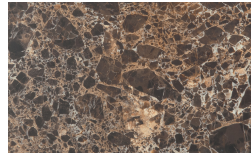

Finiture

ES Acabados

Abaco

Estructura
Acabados metal

Bronzo

Ottone Anticato

Champagne

Cromo

Roccia

Avio

Onice

Bosco

Mirto

Oceano

Cenere

Piombo

Lavagna

Nero

Acabados metal

Bronzo

Ottone Anticato

Champagne

Cromo

Titanio

PIANCA

Marmoles

Emperador

Gioia di Carrara

Fior di Pesco

Grafite

Lacado Mate

Bianco