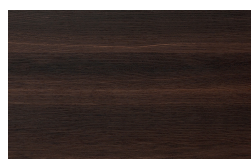

Finiture

EN Finishes

Icona

Doors
Woods

Borgogna

Canaletto

Frassino Lino

Frassino Miele

Frassino Castano

Frassino Antracite

PIANCA

PIANCA

Frassino Nero

Materico

520 Larice Tortora

518 Noce Dorato