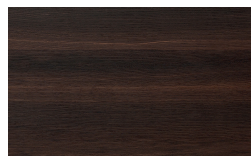

Finiture

EN Finishes

Woody

Designer
Studio Metrica

Structure and Top

Woods

Borgogna

Canaletto

Frassino Lino

Frassino Miele

Frassino Castano

Frassino Antracite

PIANCA

PIANCA

Frassino Nero

* Opaco o Lucido, ^{EN} Matt or High Gloss
** Solo per telaio anta Milano, ^{EN} Only for Milano door frame
° Alaska Laccato, ^{EN} Lacquered Alaska