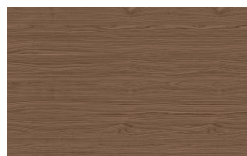

Finiture

EN Finishes

Woody

Designer
Studio Metrica

Structure and Top

Woods

Borgogna

Canaletto

Frassino Lino

Frassino Miele

Frassino Castano

Frassino Antracite

PIANCA

PIANCA

Frassino Nero

* Opaco o Lucido, ^{EN} Matt or High Gloss