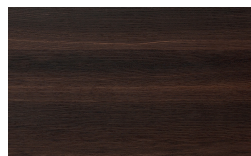

Finiture

EN Finishes

Woody

Designer
Studio Metrica

Structure and Top

Woods

Borgogna

Canaletto

Frassino Lino

Frassino Miele

Frassino Castano

Frassino Antracite

PIANCA

PIANCA

Frassino Nero

* Opaco o Lucido, ^{EN} Matt or High Gloss