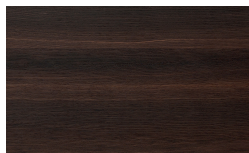

Nero

Glasses

Trasparente Argento –

Trasparente Piombo –

Top Woods

Borgogna

Canaletto

Frassino Lino

Frassino Miele

Frassino Castano

Frassino Antracite

PIANCA

Frassino Nero

Metal Finishes

Bronzo

Ottone Anticato

Champagne

Cromo

Titanio

Matt Lacquered

Bianco

Seta

Cashmere

Ecrù