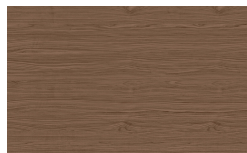

Nero

Glasses

Trasparente Argento –

Trasparente Piombo –

Top Woods

Borgogna

Canaletto

Frassino Lino

Frassino Miele

Frassino Castano

Frassino Antracite

PIANCA

Frassino Nero

Metal Finishes

Bronzo

Ottone Anticato

Champagne

Cromo

Titanio

Matt Lacquered

Bianco

Seta

Cashmere

Ecrù