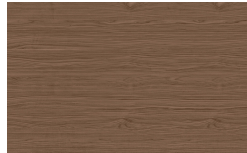

Trasparente Argento –

Trasparente Piombo –

Metal Structure

Woods

Borgogna

Canaletto

Frassino Lino

Frassino Miele

Frassino Castano

Frassino Antracite

Frassino Nero

Metal Finishes

Bronzo

Ottone Anticato

Champagne

Cromo

Titanio

Matt Lacquered

Bianco

Seta

Cashmere

Ecrù

Fango

Espresso