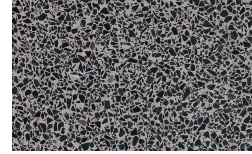

Frassino Castano

Frassino Antracite

Frassino Nero

Matt Lacquered

PIANCA

Bianco

Seta

Cashmere

Piombo

Lavagna

Nero

Marbles

Gioia di Carrara

Fior di Pesco

Emperador

Grafite

PIANCA

Terrazzo

Arlecchino

Balanzone

Rugantino

Farinella

Central pedestal

Concrete

Roccia

High Gloss Lacquered

Bianco

Seta

Cashmere

Ecrù

Fango

Espresso