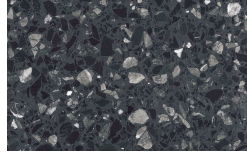

PIANCA

Terrazzo

Balanzone

Central pedestal

Concrete

High Gloss Lacquered