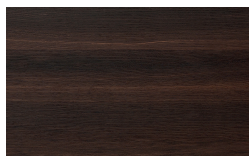

Finiture

EN Finishes

Ettore and Ettoreino

Designer
Calvi Brambilla

Ettore Top Woods

Borgogna

Canaletto

Frassino Lino

Frassino Miele

Frassino Castano

Frassino Antracite

PIANCA

PIANCA

Frassino Nero

Matt Lacquered

Bianco