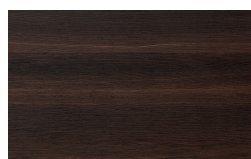

Finiture

EN Finishes

Ettore and Ettoreino

Designer
Calvi Brambilla

Ettore Top Woods

Borgogna

Canaletto

Frassino Lino

Frassino Miele

Frassino Castano

Frassino Antracite

PIANCA

PIANCA

Frassino Nero

Matt Lacquered

Bianco