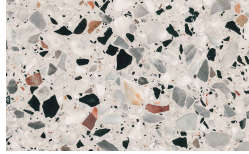

Arlecchino