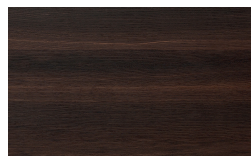

Finiture

EN Finishes

Quadra

Structure and Fronts

Woods

Borgogna