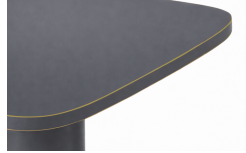

Lavagna-Senape