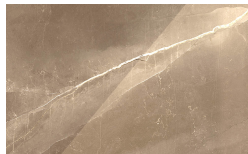

Frassino Miele

Frassino Castano

Frassino Antracite

PIANCA

PIANCA

Frassino Nero

Marble Glass

Calacatta

Amani

Sahara

Lacquered Glasses

Bianco lacquered

Seta lacquered

Roccia lacquered

Piombo lacquered

Structure

Open pore Matt Lacquered

Bianco

Seta

Cashmere

Ecrù

Fango

Espresso

Nebbia