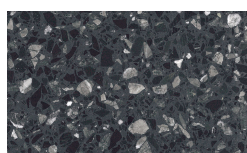

Malva

Roccia

Avio

Onice

Bosco

Mirto

Oceano

Cenere

Piombo

Lavagna

Nero

Marbles

Emperador

Gioia di Carrara

Fior di Pesco

Grafite

Terrazzo

Arlecchino

Balanzone

Rugantino

PIANCA

Farinella

* Opaco o Lucido, ^{EN} Matt or High Gloss
** Solo per telaio anta Milano, ^{EN} Only for Milano door frame
° Alaska Laccato, ^{EN} Lacquered Alaska

PIANCA