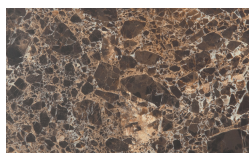

Frassino Castano

Frassino Antracite

PIANCA

Frassino Nero

High Gloss Lacquered

Bianco

Seta

Cashmere

Malva

Roccia

Avio

Onice

Bosco

Mirto

Oceano

Cenere

Piombo

Lavagna

Nero

Marbles

Emperador

Gioia di Carrara

Fior di Pesco

Grafite

Terrazzo

Arlecchino

Balanzone

Rugantino

PIANCA

Farinella

* Opaco o Lucido, ^{EN} Matt or High Gloss
** Solo per telaio anta Milano, ^{EN} Only for Milano door frame
° Alaska Laccato, ^{EN} Lacquered Alaska

PIANCA