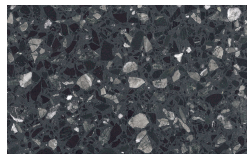

Ardesia

Marbles

Emperador

Gioia di Carrara

Fior di Pesco

Grafite

Terrazzo

Arlecchino

Balanzone

Rugantino

Farinella

* Opaco o Lucido, ^{EN} Matt or High Gloss

** Solo per telaio anta Milano, ^{EN} Only for Milano door frame

° Alaska Laccato, ^{EN} Lacquered Alaska

PIANCA

PIANCA