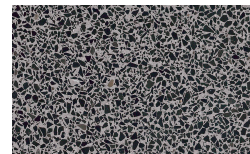

Ardesia

Marbles

Emperador

Gioia di Carrara

Fior di Pesco

Grafite

Terrazzo

Arlecchino

Balanzone

Rugantino

Farinella

* Opaco o Lucido, ^{EN} Matt or High Gloss

** Solo per telaio anta Milano, ^{EN} Only for Milano door frame

° Alaska Laccato, ^{EN} Lacquered Alaska

PIANCA

PIANCA