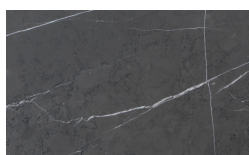

PIANCA

Marbles

Grafite

Terrazzo