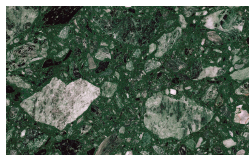

Ardesia

Marbles

Emperador

Gioia di Carrara

Fior di Pesco

Grafite

Terrazzo

Arlecchino

Balanzone

Rugantino

Farinella

* Opaco o Lucido, ^{EN} Matt or High Gloss

** Solo per telaio anta Milano, ^{EN} Only for Milano door frame

° Alaska Laccato, ^{EN} Lacquered Alaska

PIANCA

PIANCA