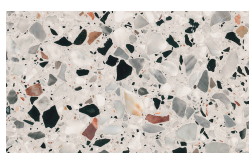

Malva

Roccia

Avio

Onice

Bosco

Mirto

Oceano

Cenere

Piombo

Lavagna

Nero

Marbles

Emperador

Gioia di Carrara

Fior di Pesco

Grafite

Terrazzo

Arlecchino

Balanzone

Rugantino

PIANCA

Farinella

* Opaco o Lucido, ^{EN} Matt or High Gloss
** Solo per telaio anta Milano, ^{EN} Only for Milano door frame
° Alaska Laccato, ^{EN} Lacquered Alaska

PIANCA