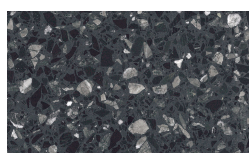

Malva

Roccia

Avio

Onice

Bosco

Mirto

Oceano

Cenere

Piombo

Lavagna

Nero

Marbles

Emperador

Gioia di Carrara

Fior di Pesco

Grafite

Terrazzo

Arlecchino

Balanzone

Rugantino

PIANCA

Farinella

* Opaco o Lucido, ^{EN} Matt or High Gloss
** Solo per telaio anta Milano, ^{EN} Only for Milano door frame
° Alaska Laccato, ^{EN} Lacquered Alaska

PIANCA