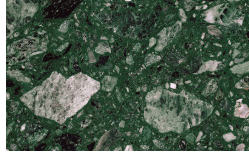

Terrazzo

Arlecchino

Balanzone

Rugantino

PIANCA

Farinella

* Opaco o Lucido, ^{EN} Matt or High Gloss
** Solo per telaio anta Milano, ^{EN} Only for Milano door frame
° Alaska Laccato, ^{EN} Lacquered Alaska

PIANCA