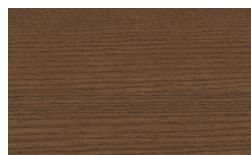

Finiture

EN Finishes

Enea

Designer
Luciano Marson

Structure

Woods

Canaletto

Frassino Lino

Frassino Miele

Frassino Castano

Frassino Antracite

Frassino Nero

PIANCA

PIANCA

- * Opaco o Lucido, ^{EN} Matt or High Gloss
- ** Solo per telaio anta Milano, ^{EN} Only for Milano door frame
- ° Alaska Laccato, ^{EN} Lacquered Alaska