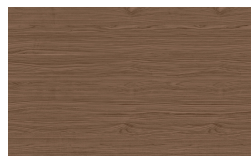

Finiture

EN Finishes

Enea

Designer
Luciano Marson

Structure

Woods

Canaletto

Frassino Lino

Frassino Miele

Frassino Castano

Frassino Antracite

Frassino Nero

PIANCA

PIANCA

- * Opaco o Lucido, ^{EN} Matt or High Gloss
- ** Solo per telaio anta Milano, ^{EN} Only for Milano door frame
- ° Alaska Laccato, ^{EN} Lacquered Alaska