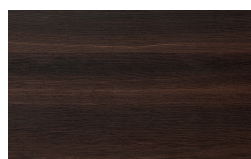

Finiture

EN Finishes

Elle Console

Structure

Woods

Borgogna

Canaletto

Frassino Lino

Frassino Miele

Frassino Castano

Frassino Antracite

PIANCA

PIANCA

Frassino Nero

Matt Lacquered

Bianco