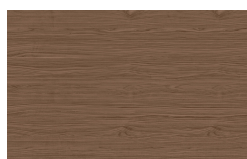

Finiture

EN Finishes

Elle Console

Structure

Woods

Canaletto

PIANCA