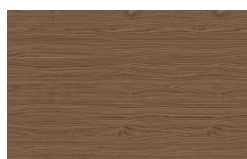

Finiture

EN Finishes

Elle Console

Structure

Woods

Borgogna

Canaletto

Frassino Lino

Frassino Miele

Frassino Castano

Frassino Antracite

PIANCA

PIANCA

Frassino Nero

Matt Lacquered

Bianco