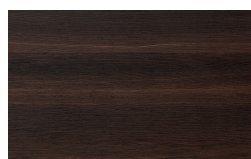

Finiture

EN Finishes

Elle Console

Structure

Woods

Borgogna