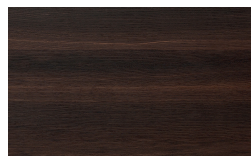

Finiture

EN Finishes

Domino

Structure

Woods

Borgogna