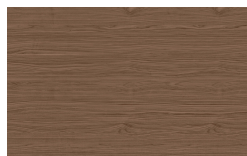

Finiture

EN Finishes

Domino

Structure

Woods

Canaletto

PIANCA