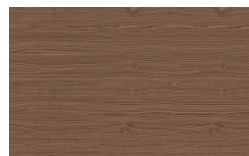

Finiture

EN Finishes

Cornice

Doors

Woods

Borgogna

Canaletto

Frassino Lino

Frassino Miele

Frassino Castano

Frassino Antracite

PIANCA

Frassino Nero

High Gloss Lacquered

Bianco

Seta