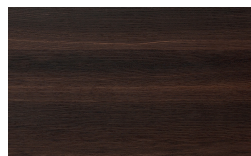

Finiture

EN Finishes

Cornice

Doors

Woods

Borgogna

Canaletto

Frassino Lino

Frassino Miele

Frassino Castano

Frassino Antracite

PIANCA

Frassino Nero

Synthetic Leather

Creta

Elephant