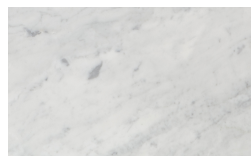

Finiture EN Finishes

Corinto

Designer
Luciano Marson

Structure and Top Marbles

Gioia di Carrara

Fior di Pesco

Emperador

Grafite