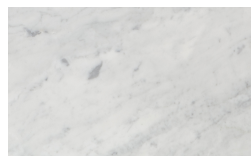

Finiture EN Finishes

Corinto

Designer
Luciano Marson

Structure and Top Marbles

Gioia di Carrara

Fior di Pesco

Emperador

Grafite

PIANCA

PIANCA

* Opaco o Lucido, ^{EN} Matt or High Gloss

** Solo per telaio anta Milano, ^{EN} Only for Milano door frame

° Alaska Laccato, ^{EN} Lacquered Alaska

PIANCA

PIANCA

PIANCA