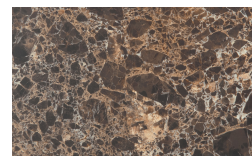

Finiture EN Finishes

Corinto

Designer
Luciano Marson

Structure and Top Marbles

Gioia di Carrara

Fior di Pesco

Emperador

Grafite

PIANCA

PIANCA

- * Opaco o Lucido, ^{EN} Matt or High Gloss
- ** Solo per telaio anta Milano, ^{EN} Only for Milano door frame
- ° Alaska Laccato, ^{EN} Lacquered Alaska

PIANCA

PIANCA

PIANCA

Via dei Cappellari, 20
31018 – Gaiarine, Treviso
ITALY
T +39 0434 756911
F +39 0434 75330
info@pianca.com
pianca.com
p.iva IT 01682580269