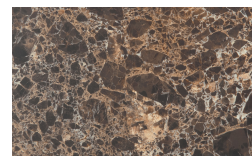

Finiture EN Finishes

Corinto

Designer
Luciano Marson

Structure and Top Marbles

Gioia di Carrara

Fior di Pesco

Emperador

Grafite

PIANCA

PIANCA

* Opaco o Lucido, ^{EN} Matt or High Gloss

** Solo per telaio anta Milano, ^{EN} Only for Milano door frame

° Alaska Laccato, ^{EN} Lacquered Alaska

PIANCA

PIANCA

PIANCA