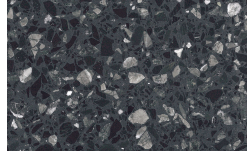

Woods

Borgogna

Canaletto

Frassino Lino

Frassino Miele

Frassino Castano

Frassino Antracite

Frassino Nero

Metal Finishes

Bronzo

Ottone Anticato

Champagne

Cromo

Titanio

Base

Woods

Borgogna

Canaletto

Frassino Lino

Frassino Miele

Frassino Castano

Frassino Antracite

Frassino Nero

Terrazzo

PIANCA

Arlecchino

Balanzone

Rugantino

Farinella

* Opaco o Lucido, ^{EN} Matt or High Gloss

** Solo per telaio anta Milano, ^{EN} Only for Milano door frame

° Alaska Laccato, ^{EN} Lacquered Alaska