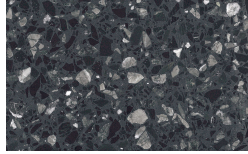

Woods

Borgogna

Canaletto

Frassino Lino

Frassino Miele

Frassino Castano

Frassino Antracite

Frassino Nero

Metal Finishes

Bronzo

Ottone Anticato

Champagne

Cromo

Titanio

Base

Woods

Borgogna

Canaletto

Frassino Lino

Frassino Miele

Frassino Castano

Frassino Antracite

Frassino Nero

Terrazzo

PIANCA

Arlecchino

Balanzone

Rugantino

Farinella

* Opaco o Lucido, ^{EN} Matt or High Gloss

** Solo per telaio anta Milano, ^{EN} Only for Milano door frame

° Alaska Laccato, ^{EN} Lacquered Alaska