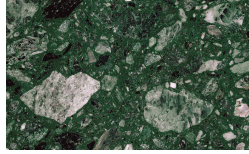

Woods

Borgogna

Canaletto

Frassino Lino

Frassino Miele

Frassino Castano

Frassino Antracite

Frassino Nero

Metal Finishes

Bronzo

Ottone Anticato

Champagne

Cromo

Titanio

Base

Woods

Borgogna

Canaletto

Frassino Lino

Frassino Miele

Frassino Castano

Frassino Antracite

Frassino Nero

Terrazzo

PIANCA

Arlecchino

Balanzone

Rugantino

Farinella

* Opaco o Lucido, ^{EN} Matt or High Gloss

** Solo per telaio anta Milano, ^{EN} Only for Milano door frame

° Alaska Laccato, ^{EN} Lacquered Alaska