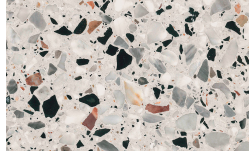

Woods

Borgogna

Canaletto

Frassino Lino

Frassino Miele

Frassino Castano

Frassino Antracite

Frassino Nero

Metal Finishes

Bronzo

Ottone Anticato

Champagne

Cromo

Titanio

Base

Woods

Borgogna

Canaletto

Frassino Lino

Frassino Miele

Frassino Castano

Frassino Antracite

Frassino Nero

Terrazzo

PIANCA

Arlecchino

Balanzone

Rugantino

Farinella

* Opaco o Lucido, ^{EN} Matt or High Gloss

** Solo per telaio anta Milano, ^{EN} Only for Milano door frame

° Alaska Laccato, ^{EN} Lacquered Alaska