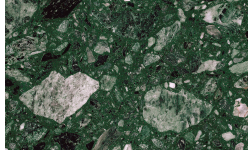

Woods

Borgogna

Canaletto

Frassino Lino

Frassino Miele

Frassino Castano

Frassino Antracite

Frassino Nero

Metal Finishes

Bronzo

Ottone Anticato

Champagne

Cromo

Titanio

Base

Woods

Borgogna

Canaletto

Frassino Lino

Frassino Miele

Frassino Castano

Frassino Antracite

Frassino Nero

Terrazzo

PIANCA

Arlecchino

Balanzone

Rugantino

Farinella

* Opaco o Lucido, ^{EN} Matt or High Gloss

** Solo per telaio anta Milano, ^{EN} Only for Milano door frame

° Alaska Laccato, ^{EN} Lacquered Alaska