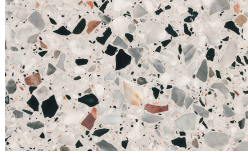

Woods

Borgogna

Canaletto

Frassino Lino

Frassino Miele

Frassino Castano

Frassino Antracite

Frassino Nero

Metal Finishes

Bronzo

Ottone Anticato

Champagne

Cromo

Titanio

Base

Woods

Borgogna

Canaletto

Frassino Lino

Frassino Miele

Frassino Castano

Frassino Antracite

Frassino Nero

Terrazzo

PIANCA

Arlecchino

Balanzone

Rugantino

Farinella

* Opaco o Lucido, ^{EN} Matt or High Gloss

** Solo per telaio anta Milano, ^{EN} Only for Milano door frame

° Alaska Laccato, ^{EN} Lacquered Alaska