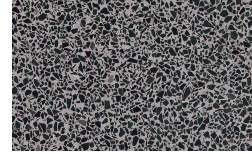

Woods

Borgogna

Canaletto

Frassino Lino

Frassino Miele

Frassino Castano

Frassino Antracite

Frassino Nero

Metal Finishes

Bronzo

Ottone Anticato

Champagne

Cromo

Titanio

Base

Woods

Borgogna

Canaletto

Frassino Lino

Frassino Miele

Frassino Castano

Frassino Antracite

Frassino Nero

Terrazzo

PIANCA

Arlecchino

Balanzone

Rugantino

Farinella

* Opaco o Lucido, ^{EN} Matt or High Gloss

** Solo per telaio anta Milano, ^{EN} Only for Milano door frame

° Alaska Laccato, ^{EN} Lacquered Alaska