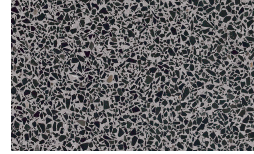

Woods

Borgogna

Canaletto

Frassino Lino

Frassino Miele

Frassino Castano

Frassino Antracite

Frassino Nero

Metal Finishes

Bronzo

Ottone Anticato

Champagne

Cromo

Titanio

Base

Woods

Borgogna

Canaletto

Frassino Lino

Frassino Miele

Frassino Castano

Frassino Antracite

Frassino Nero

Terrazzo

PIANCA

Arlecchino

Balanzone

Rugantino

Farinella

* Opaco o Lucido, ^{EN} Matt or High Gloss

** Solo per telaio anta Milano, ^{EN} Only for Milano door frame

° Alaska Laccato, ^{EN} Lacquered Alaska