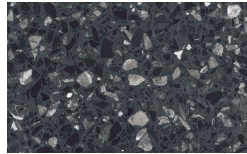

PIANCA

Mattone

Tabasco

Malva

Roccia

Avio

Onice

Bosco

Canaletto

Frassino Lino

Frassino Miele

Frassino Castano

Frassino Antracite

Frassino Nero

Metal Finishes

Bronzo

Ottone Anticato

Champagne

Cromo

Titanio

PIANCA

Terrazzo

Arlecchino

Balanzone

Rugantino

Farinella

Metal Structure

Matt Lacquered

Bianco

Seta

Cashmere

Ecrù