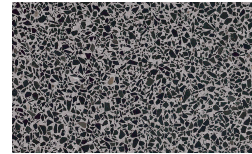

Canaletto

Frassino Lino

Frassino Miele

Frassino Castano

Frassino Antracite

Frassino Nero

Metal Finishes

Bronzo

Ottone Anticato

Champagne

Cromo

Titanio

PIANCA

Terrazzo

Arlecchino

Balanzone

Rugantino

Farinella

Metal Structure

Matt Lacquered

Bianco

Seta

Cashmere

Ecrù