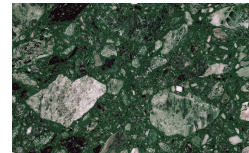

Piombo

Lavagna

Nero

Top
Woods

Canaletto

Borgogna

Frassino Lino

PIANCA

Frassino Miele

Frassino Castano

Frassino Antracite

Frassino Nero

Marbles

Gioia di Carrara

Fior di Pesco

Emperador

Grafite

Glasses

Trasparente Argento

Trasparente Piombo

Trasparente Bronzo

Terrazzo

Alecchino

Balanzone

Seta lacquered

Roccia lacquered

Piombo lacquered

PIANCA

* Opaco o Lucido, ^{EN} Matt or High Gloss

** Solo per telaio anta Milano, ^{EN} Only for Milano door frame

° Alaska Laccato, ^{EN} Lacquered Alaska

PIANCA