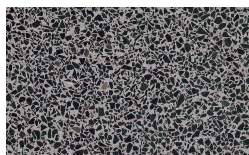

PIANCA

Marbles

Glasses

Terrazzo

Rugantino

Marble Glass

Lacquered Glasses