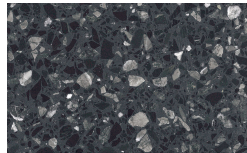

Piombo

Lavagna

Nero

Top
Woods

Canaletto

Borgogna

Frassino Lino

PIANCA

Frassino Miele

Frassino Castano

Frassino Antracite

Frassino Nero

Marbles

Gioia di Carrara

Fior di Pesco

Emperador

Grafite

Glasses

Trasparente Argento

Trasparente Piombo

Trasparente Bronzo

Terrazzo

Alecchino

Balanzone

Seta lacquered

Roccia lacquered

Piombo lacquered

PIANCA

* Opaco o Lucido, ^{EN} Matt or High Gloss

** Solo per telaio anta Milano, ^{EN} Only for Milano door frame

° Alaska Laccato, ^{EN} Lacquered Alaska

PIANCA